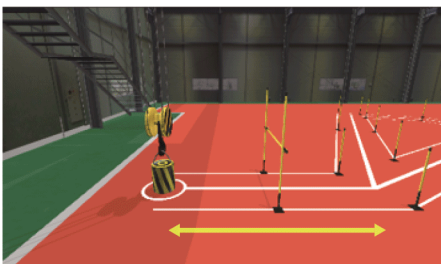

CE 인증 제품

제품 소개 동영상
QR코드

s-Crane OHC 크레인훈련시뮬레이터

가상현실 기반 천장크레인운전 훈련 장비!

천장크레인훈련시뮬레이터의 생동감 있는 3D 그래픽과 실제 운전 조정장치를 통하여, 훈련자들은 다양한 작업 환경에서 안전하게 훈련할 수 있습니다.

교육 평가 프로그램을 제공함으로써 개개인의 운전 능력 향상에 도움을 줍니다.

또한, 15시간 정도 훈련 시 천장크레인운전기능사 실기시험에 합격할 수 있습니다.

- 1 **Visual System**
 - 멀티 채널을 통한 3D그래픽 기반의 뛰어난 영상 제공
 - 1~5 channel 구성 가능
- 2 **Sound System**
 - 2,1 또는 5.1 채널을 통한 현실적인 음향효과 지원
- 3 **Operator Console**
 - 실제 크레인의 콘솔과 의자로 구축
 - 운전 크레인 동작(주행, 횡행, 권상/권하) 및 작업환경 제공
 - 콘솔은 다른 크레인 용으로 교체 가능

TRAINING SCENARIO 훈련 시나리오

기본코스

전문코스

종합코스

CRANE OPERATIONS 크레인 동작

주행 (Gantry)

횡행 (Trolley)

권상, 권하 (Hoist)