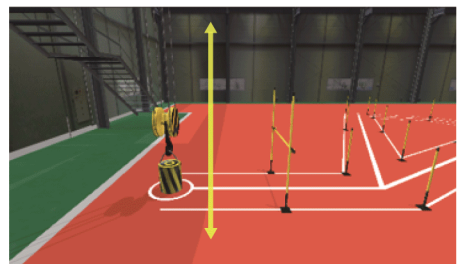

CE 인증 제품

제품 소개 동영상
QR코드

s-Crane OHC 크레인훈련시뮬레이터

가상현실 기반 천장크레인운전 훈련 장비!

천장크레인훈련시뮬레이터의 생동감 있는 3D 그래픽과 실제 운전 조정장치를 통하여, 훈련자들은 다양한 작업 환경에서 안전하게 훈련할 수 있습니다.

교육 평가 프로그램을 제공함으로써 개개인의 운전 능력 향상에 도움을 줍니다.

또한, 15시간 정도 훈련 시 천장크레인운전기능사 실기시험에 합격할 수 있습니다.

- 1 **Visual System**
 - 멀티 채널을 통한 3D그래픽 기반의 뛰어난 영상 제공
 - 1~5 channel 구성 가능
- 2 **Sound System**
 - 2,1 또는 5.1 채널을 통한 현실적인 음향효과 지원
- 3 **Operator Console**
 - 실제 크레인의 콘솔과 의자로 구축
 - 운전 크레인 동작(주행, 횡행, 권상/권하) 및 작업환경 제공
 - 콘솔은 다른 크레인 용으로 교체 가능

TRAINING SCENARIO 훈련 시나리오

기본코스

전문코스

종합코스

CRANE OPERATIONS 크레인 동작

주행 (Gantry)

횡행 (Trolley)

권상, 권하 (Hoist)